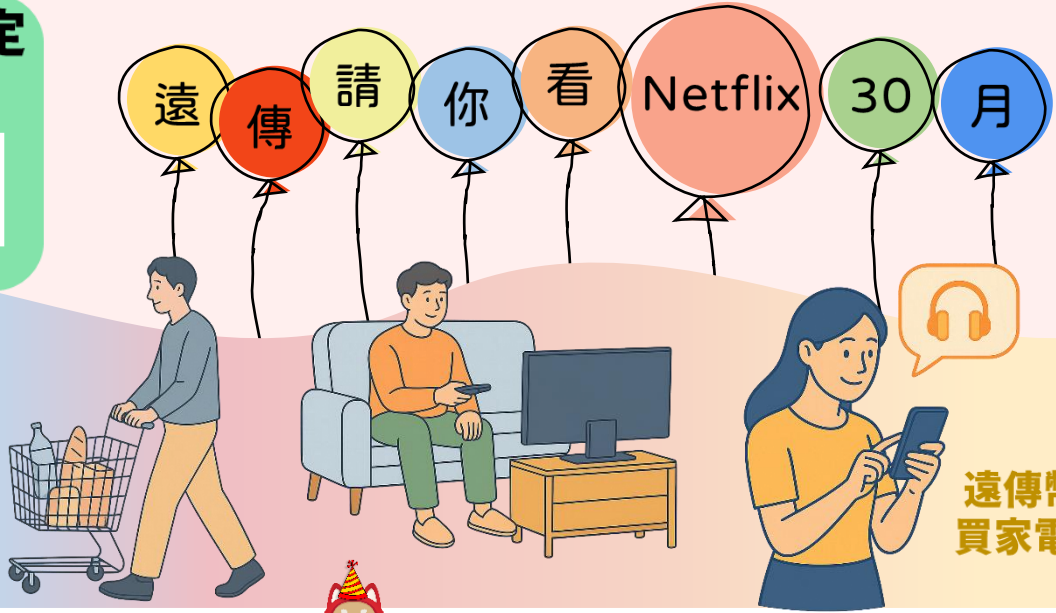

福企 MALL 週年慶送小福燈

▶限辦網路門市企客5G方案_新辦/攜碼/4G續約5G

LINE好友限定

掃碼加入好友以免錯過
秘密快閃活動&好康喔!

亦可電洽
業務詹小姐
02-77008086
LINE ID: @jcz8576k

全聯、大全聯、
家樂福自由選

兌換說明▶

<https://reurl.cc/qpYVm3>

遠傳幣換機、
買家電都好用

專案內容	熱銷No. 1		本月主推	用途多元			
	全聯/家樂福禮券		影音暢看	遠傳幣月月送			
方案資費	5G599	5G799	5G799	5G599	5G799	5G999	
實收月租費	$599	$799	$666	$599	$799	$999	
合約期間	24個月		30個月	24個月			
申辦類型	新辦、攜碼、續約(限升續)						
上網 傳輸量 (內含+贈送)	24→36GB 量到4G 12Mbps 吃到飽	36→50GB 量到4G 21Mbps 吃到飽	36→50GB 量到4G 17Mbps 吃到飽	24→36GB 量到4G 12Mbps 吃到飽	36→50GB 量到4G 21Mbps 吃到飽	60→80GB 量到4G 50Mbps 吃到飽	
語音優惠 (內含+贈送)	網內互打免費						
	網內	40分鐘	50分鐘	40分鐘	40分鐘	50分鐘	50分鐘
	網外	60分鐘	90分鐘	60分鐘	60分鐘	90分鐘	120分鐘
贈送國內通話費	120元	180元	-	120元	180元	320元	
專案贈送	超市多選券 一次送 $4,000		超市多選券 一次送 $6,000	Netflix基本 方案30個月 (價值$8,700)	遠傳幣首月送 (啟用後次月14日)		
					$2,600	$2,000	$3,000
超市多選券/ 遠傳幣/ Netflix基本方案				遠傳幣月月送 (啟用後次月起每月14日)			
				$2,400 (每月$100)	$4,800 (每月$200)	$6,000 (每月$250)	
網路門市 加碼遠傳幣 (申辦啟用後次月底前)	$1,000	$1,000	$1,000	$1,000	$1,000	$1,000	
	(加碼遠傳幣 限新辦/攜碼/4G續約5G)						
總回饋金額(最高)	$5,000	$7,000	$9,700	$6,000	$7,800	$10,000	

申辦資格 新申辦 / 攜碼 / 續約 (資格依上表所註, 升續月租需≥前合約30元)

申辦通路及對象 企客網路門市: 員工本人及員眷二等親內

檢附證件 員工: 申辦者本人雙證件、員工識別證或名片
員眷: 申辦者本人雙證件、員工識別證或名片及親屬證明文件